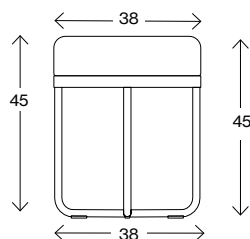

Shima

Measurements cm

Shima Ø38

Fabric requirement (r.m)	0,7
Leather requirement (m ²)	0,7
Weight (kg)	4,3
Volume (m ³)	0,08

Measurements cm

Shima Ø65

Fabric requirement (r.m)	1,15
Leather requirement (m ²)	2,0
Weight (kg)	10,1
Volume (m ³)	0,192