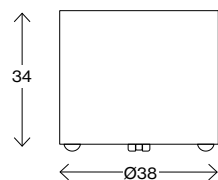

Measurements cm

Shima Ø110 with 2 tables

Fabric requirement (r.m)	2,15
Leather requirement (m ²)	3,3
Weight (kg)	30,3
Volume (m ³)	1,1

Fakta

Shima Garden

Measurements cm

Shima Garden mini Ø13

Weight (kg) 0,4
Volume (m³) 0,03

Measurements cm

Shima Garden Ø38

Vikt (kg) 10
Volume (m³) 0,08

Measurements cm

Shima Garden Ø65

Weight (kg) 13
Volume (m³) 0,26

Measurements cm

Shima Garden Ø90

Weight (kg) 16
Volume (m³) 0,4

Fakta

Eden

Measurements cm

Eden Ø38

Weight (kg) 7,6
Volume (m³) 0,039

Measurements cm

Eden Ø50