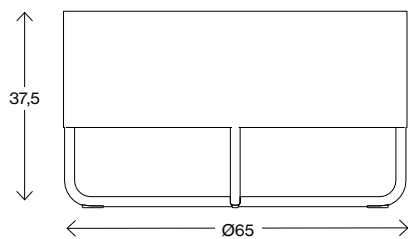

Measurements cm

Shima Ø110 with 2 tables

Fabric requirement (r.m)	2,15
Leather requirement (m ²)	3,3
Weight (kg)	30,3
Volume (m ³)	1,1

Fakta

Shima Garden

Measurements cm

Shima Garden mini Ø13

Weight (kg) 0,4
Volume (m³) 0,03

Measurements cm

Shima Garden Ø38

Vikt (kg) 10
Volume (m³) 0,08

Measurements cm

Shima Garden Ø65

Weight (kg) 13
Volume (m³) 0,26

Measurements cm

Shima Garden Ø90

Weight (kg) 16
Volume (m³) 0,4

Fakta

Eden

Measurements cm

Eden Ø38

Weight (kg) 7,6
Volume (m³) 0,039

Measurements cm

Eden Ø50