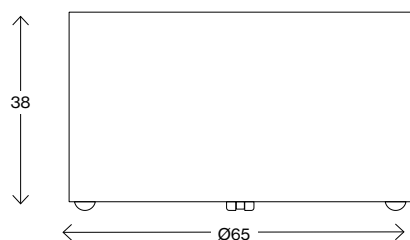

Measurements cm

Shima Garden Ø38

Vikt (kg) 10
Volume (m³) 0,08

Measurements cm

Shima Garden Ø65

Weight (kg) 13
Volume (m³) 0,26

Measurements cm

Shima Garden Ø90

Weight (kg) 16
Volume (m³) 0,4

Fakta

Eden

Measurements cm

Eden Ø38

Weight (kg) 7,6
Volume (m³) 0,039

Measurements cm

Eden Ø50

Weight (kg) 13,6
Volume (m³) 0,092

Measurements cm

Eden Ø65

Weight (kg) 10,4
Volume (m³) 0,126

Measurements cm

Eden Ø90

Weight (kg) 17
Volume (m³) 0,21

JOHANSON