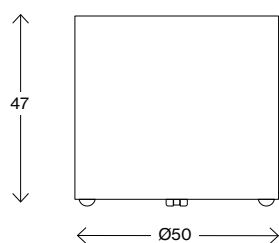

Measurements cm

Shima Garden Ø38

Vikt (kg) 10
Volume (m³) 0,08

Measurements cm

Shima Garden Ø65

Weight (kg) 13
Volume (m³) 0,26

Measurements cm

Shima Garden Ø90

Weight (kg) 16
Volume (m³) 0,4

Fakta

Eden

Measurements cm

Eden Ø38

Weight (kg) 7,6
Volume (m³) 0,039

Measurements cm

Eden Ø50

Weight (kg) 13,6
Volume (m³) 0,092

Measurements cm

Eden Ø65

Weight (kg) 10,4
Volume (m³) 0,126

Measurements cm

Eden Ø90

Weight (kg) 17
Volume (m³) 0,21

JOHANSON