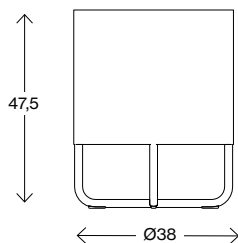

Measurements cm

Shima Ø110 with 2 tables

Fabric requirement (r.m)	2,15
Leather requirement (m ²)	3,3
Weight (kg)	30,3
Volume (m ³)	1,1

Fakta

Shima Garden

Measurements cm

Shima Garden mini Ø13

Weight (kg) 0,4
Volume (m³) 0,03

Measurements cm

Shima Garden Ø38

Vikt (kg) 10
Volume (m³) 0,08

Measurements cm

Shima Garden Ø65

Weight (kg) 13
Volume (m³) 0,26

Measurements cm

Shima Garden Ø90

Weight (kg) 16
Volume (m³) 0,4

Fakta

Eden

Measurements cm

Eden Ø38

Weight (kg) 7,6
Volume (m³) 0,039

Measurements cm

Eden Ø50

Weight (kg) 13,6
Volume (m³) 0,092

Measurements cm

Eden Ø65

Weight (kg) 10,4
Volume (m³) 0,126

Measurements cm

Eden Ø90

Weight (kg) 17
Volume (m³) 0,21

JOHANSON