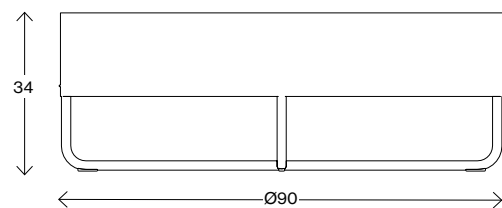

Measurements cm

Shima Ø110 with 2 tables

Fabric requirement (r.m)	2,15
Leather requirement (m ²)	3,3
Weight (kg)	30,3
Volume (m ³)	1,1

Fakta

Shima Garden

Measurements cm

Shima Garden mini Ø13

Weight (kg) 0,4
Volume (m³) 0,03

Measurements cm

Shima Garden Ø38

Vikt (kg) 10
Volume (m³) 0,08

Measurements cm

Shima Garden Ø65

Weight (kg) 13
Volume (m³) 0,26

Measurements cm

Shima Garden Ø90

Weight (kg) 16
Volume (m³) 0,4

Fakta

Eden

Measurements cm

Eden Ø38

Weight (kg) 7,6
Volume (m³) 0,039

Measurements cm

Eden Ø50