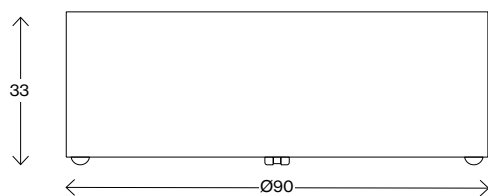

Weight (kg) 13,6
Volume (m³) 0,092

Measurements cm

Eden Ø65

Weight (kg) 10,4
Volume (m³) 0,126

Measurements cm

Eden Ø90

Weight (kg) 17
Volume (m³) 0,21

JOHANSON