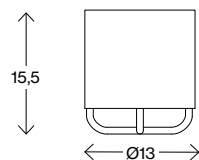

Measurements cm

Shima Ø110

Fabric requirement (r.m)	2,15
Leather requirement (m ²)	3,3
Weight (kg)	23,2
Volume (m ³)	1,0

Measurements cm

Shima Ø110 with 1 table

Fabric requirement (r.m)	2,15
Leather requirement (m ²)	3,3
Weight (kg)	26,8
Volume (m ³)	1,1

Measurements cm

Shima Ø110 with 2 tables

Fabric requirement (r.m)	2,15
Leather requirement (m ²)	3,3
Weight (kg)	30,3
Volume (m ³)	1,1

Fakta

Shima Garden

Measurements cm

Shima Garden mini Ø13

Weight (kg) 0,4
Volume (m³) 0,03

Measurements cm

Shima Garden Ø38

Vikt (kg) 10
Volume (m³) 0,08

Measurements cm

Shima Garden Ø65

Weight (kg) 13
Volume (m³) 0,26

Measurements cm

Shima Garden Ø90

Weight (kg) 16
Volume (m³) 0,4

Fakta

Eden

Measurements cm

Eden Ø38

Weight (kg) 7,6
Volume (m³) 0,039

Measurements cm

Eden Ø50